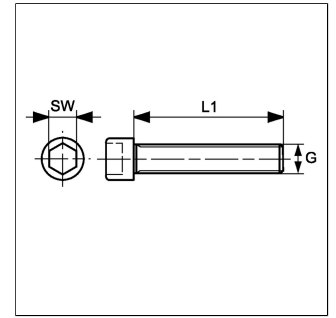

AFS 112 SCHRU

INBUS-Schrauben-Satz UNC5/8"x2" (4Stück)

HANSA FLEX

Stand: 16.03.23

Eigenschaften

Bauart	Schraubensatz
Norm	ASA B 18.3 - Grade 8
Werkstoff	Stahl
Oberfläche	schwarz geölt
Zolltarifnummer	73181568

Produktdetails

G1	5/8" x 2" UNC	L1 mm)	50.8
SW	1/2"		

SW = Schlüsselweite

Lieferumfang

4 Schrauben + 4 Federringe